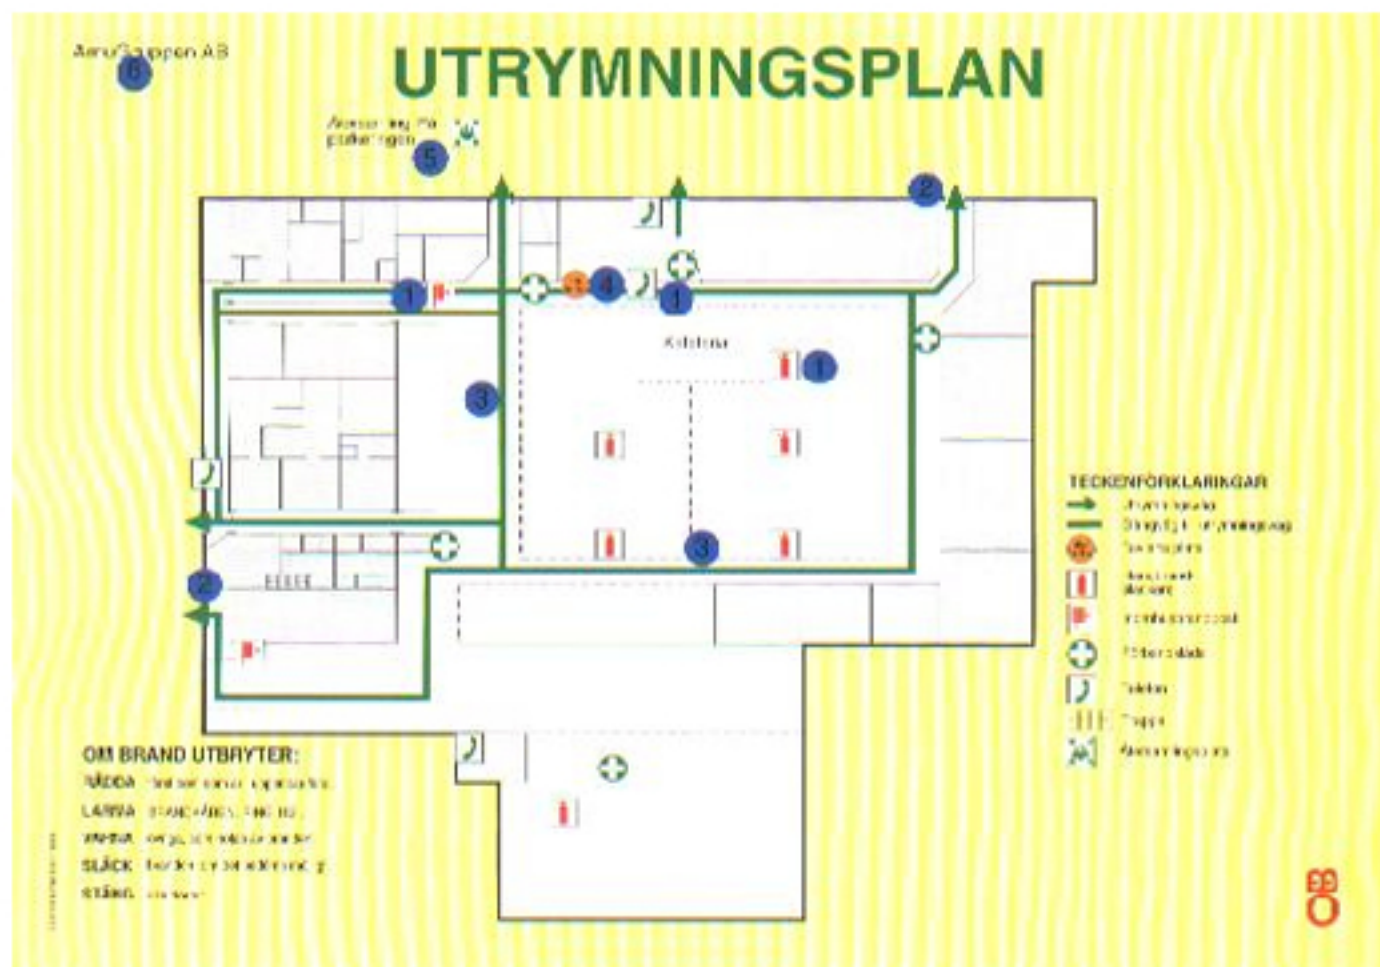

Vi levererar också utrymningsplaner med efterlysande bakgrund.

UTRYMNINGSPLANER i storlek A4, A3, A2 och A1 på papper.

Levereras laminerade och inramade i aluminiumram med glasskiva.

Produkt	Storlek	Original Art.nr	Vridning Art.nr	Kopia Art.nr
UTRYMNINGSPLAN	A4	3002	3002-1	3002-2
	A3	3003	3003-1	3003-2
	A2	3004	3004-1	3004-2
	A1	3005	3005-1	3005-2
TAVELRAM aluminium Finns i flera färger.	A4	3012		
	A3	3013		
	A2	3014		
	A1	3021		

När Du beställer en utrymningsplan:

1. Placera ut brandredskapen på planen.
2. Markera ut- och nödutgångar.
3. Rita utrymningsvägar.
4. Rita ut tavls placering. Markera på vilken vägg varje utrymningsplan ska placeras, så att planen vänds åt rätt håll.
5. Ange var återsamling ska ske.
6. Ange objektets namn och våningsplan.